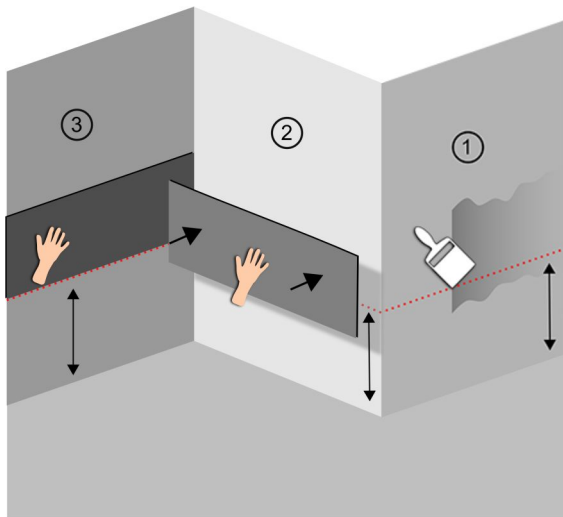

Odbojnica Płaska Sztywna

- Polecana do miejsc narażonych na zarysowania i uderzenia.
- Może być stosowana na ściany i drzwi.

wysokość:

- 110mm
 170mm
 220mm
 300mm

długość:

ilość szt.

Zabezpieczenie ścian przed zarysowaniem i zabrudzeniem.

Polmar Profil Sp.z o.o.
ul. Powstańców Śl. 64, 42-700 Lubliniec
tel:(+48) 34 353-08-31 tel/fax:(+48) 34 353-08-32
e-mail: polmar@polmarprofil.pl
www.polmarprofil.pl

Instrukcja montażu

1. Zagruntować powierzchnię przeznaczoną do klejenia odbojnicy.
2. Po usunięciu papieru zabezpieczającego przykleić warstwę klejącą do podłoża.
3. Docisnąć przyklejoną odbojnicę wałkiem gumowym lub dłonią.